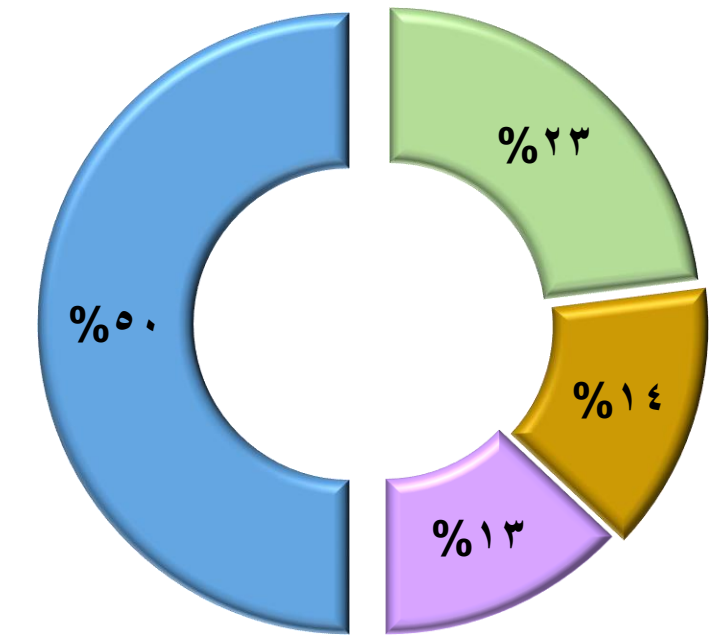

المساحة والسكان

المساحة الكلية لمحافظة القاهرة ٣٠٨٥ كم ٢

□ الاحياء الاكبر مساحه هي :

النزهة : ٧٢٠,٣٨ كم ٢

التبين : ٤٣١,١ كم ٢

١٥ مايو : ٤٠٠ كم ٢

□ الاحياء الاكثر سكاناً هي :

- المرج

- شرق مدينة نصر

- عين شمس .

باقي الاحياء ■ عين شمس ■ شرق مدينة نصر ■ المرج

باقي الاحياء ■ ١٥-مايو ■ التبين ■ النزهة

ابريل ٢٠٢٦

مصدر البيان: الجهاز المركزي للتعبئة العامة والإحصاء