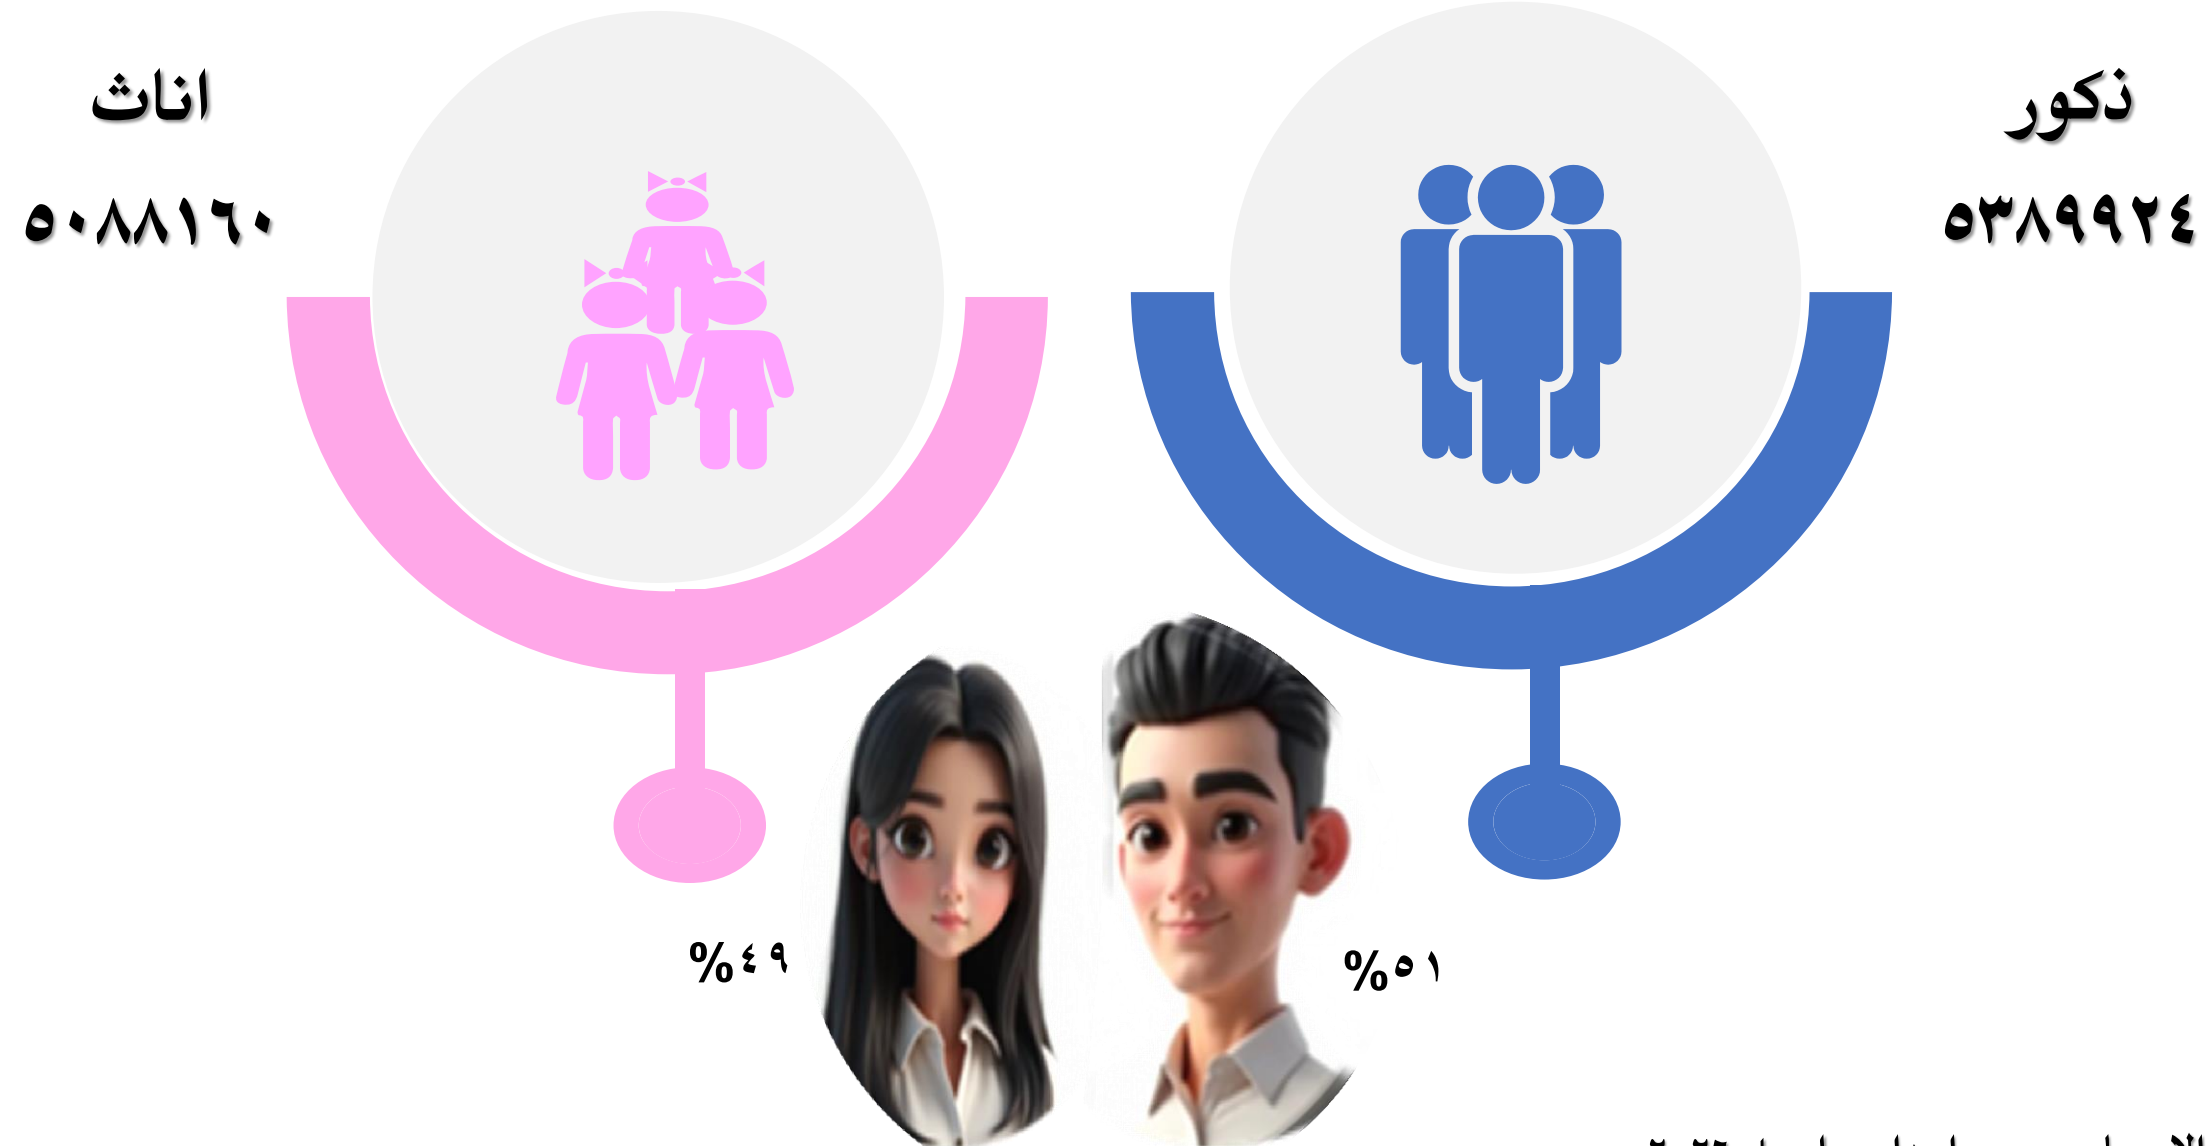

اجمالي عدد السكان التقديري في ٢٠٢٦/١/١

□ يبلغ عدد سكان محافظة القاهرة ١٠٤٧٨٠٨٤ نسمة في يناير ٢٠٢٦

اصدار: ابريل ٢٠٢٦

مصدر البيان: الجهاز المركزي للتعبئة العامة والإحصاء