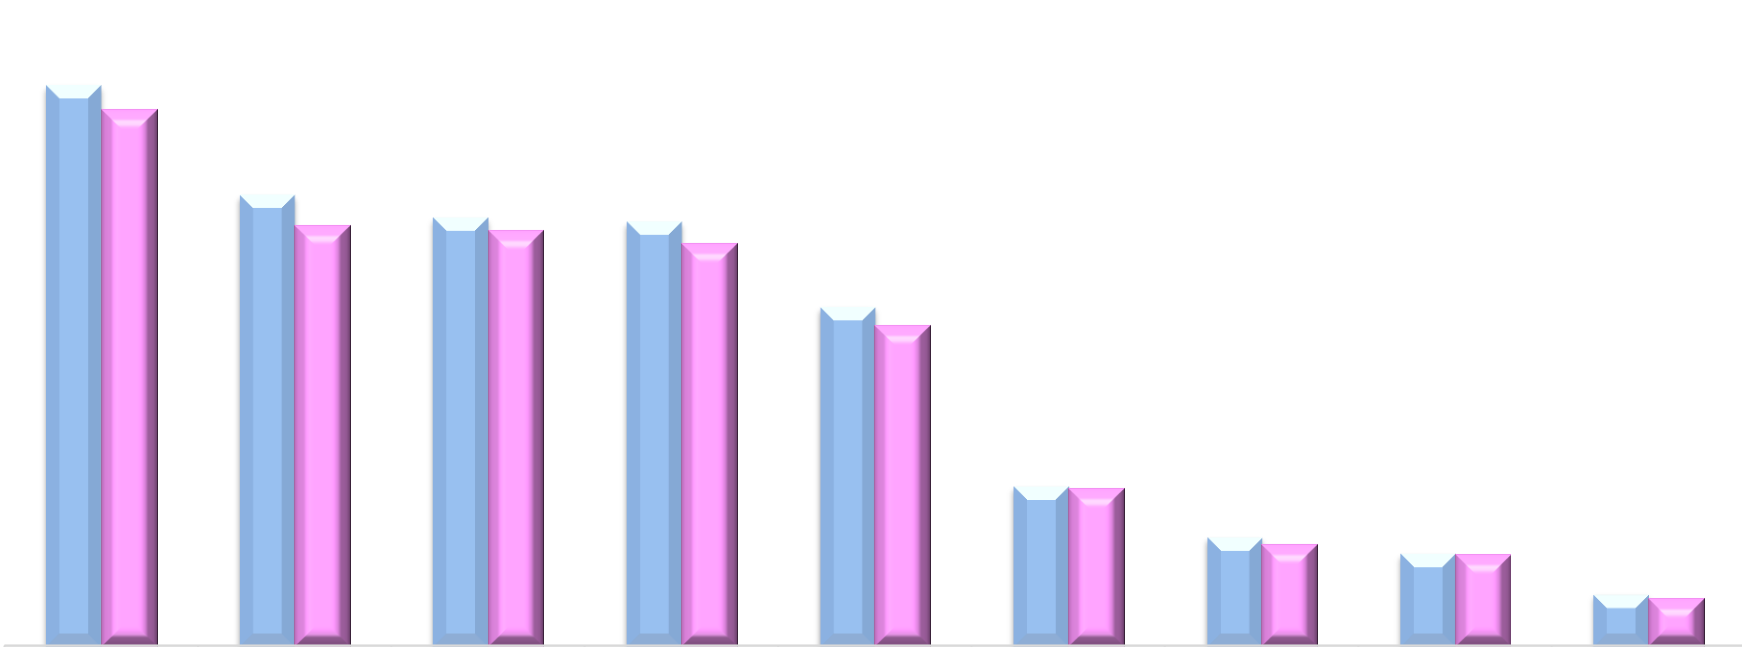

A graph shows estimated population of Cairo's east area in January 2026

500000
450000
400000
350000
300000
250000
200000
150000
100000
50000
0

	El Marg	Shark Madinet Nasr	Ain Shams	El Mataria	El Salam1	El Nozha	El Salam2	Masr El Gdida	Gharb Madinet Nasr
Male	448172	360859	342689	339443	271243	128114	87458	74240	41695
Femal	429106	336356	332240	322330	256774	125931	81427	73104	37567